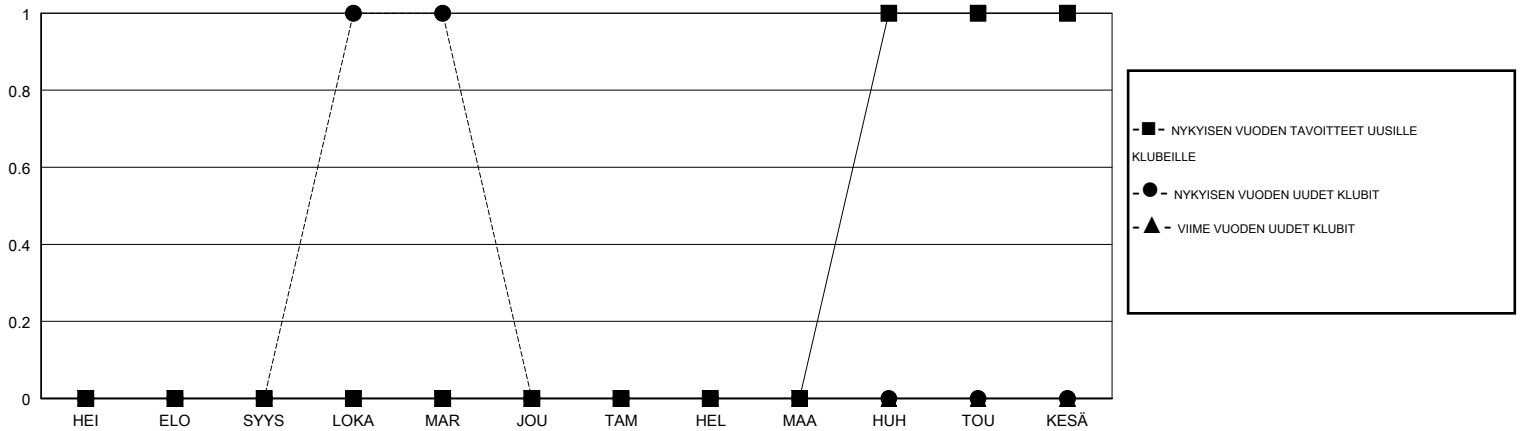

MONTHLY MEMBERSHIP PROGRESS REPORT

District 107 D

Results as of: 11/30/2017

GMT: ANTTI FORSELL

SIJAINI FINLAND

GMT VAALIPIIRI

Klubit			
TULOKSET 2017-2018			
NELJÄNNES	UUDEN KLUBIN TAVOITE	UUDET KLUBIT	LOPETETUT KLUBIT
HEI/ELO/SYYS	0	0	0
LOKA/MAR/JOU	0	1	0
TAM/HEL/MAA	0	0	0
HUH/TOU/KESÄ	1	0	0

jäsenä			
TULOKSET 2017-2018			
NELJÄNNES	JÄSENKASVUN NETTOTAVOITE	TOTEUTUNUT JÄSENKASVU	POISTETUT JÄSENET (mukaan lukien siirrot)
HEI/ELO/SYYS	-5	5	28
LOKA/MAR/JOU	13	45	53
TAM/HEL/MAA	-10	0	0
HUH/TOU/KESÄ	5	0	0

TAVOITTEET JA UUDET KLUBIT, KUMULATIIVINEN