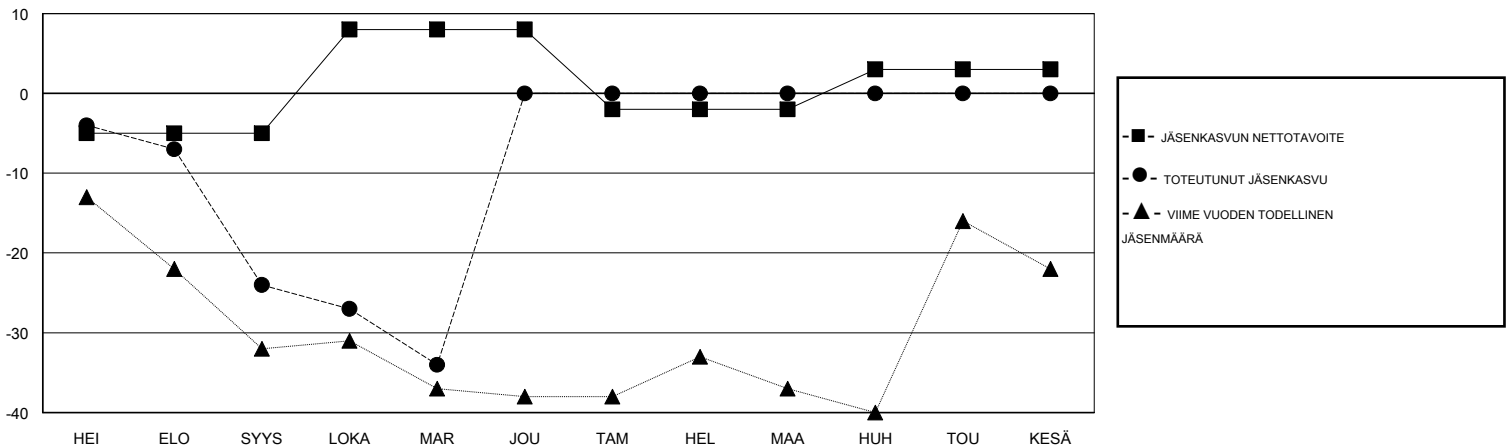

TAVOITTEET JA JÄSENET, KUMULATIIVINEN

LAKKAUTETUT KLUBIT: 0

EROTETUT JÄSENET

KUOLLUT	9
KLUBI LAKKAUTETTU	0
MUUT	72
YHTEENSÄ	81

19 CLUBS OF 68 LISÄNNYT YHDEN TAI USEAMMAN UUTTA JÄSENTÄ

[KLIKKAA TÄSTÄ NÄHDÄKSESI KUMULATIIVISET JÄSENTIEDOT](#)

SUKUPUOLIJAKAUMA

MIES 1,568 (86.39%)
NAINEN 247 (13.61%)

Naispuolisten jäsenten prosenttiosuuden tavoite toimivuonna: 14%

PERHEJÄSENIÄ YHTEENSÄ 2

PERHEJÄSENET, JOTKA MAKSAVAT PUOLET JÄSENMAKSUSTA 1